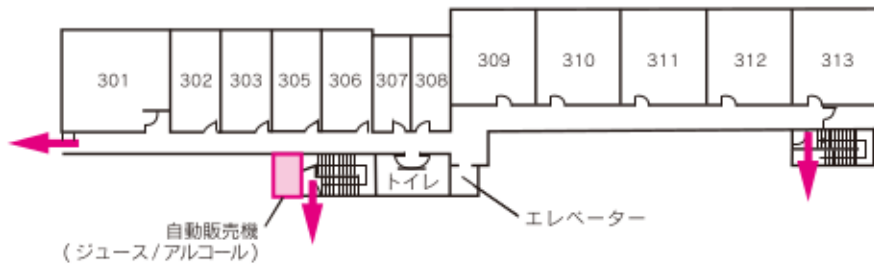

# 館内案内図

➡ : 非常口

4F

3F

2F 2階には、フロント・大浴場・「リビング・海のどか」などがあります。

1F 1階には、「松島の間」・「雄島の間」・「紅梅の間」のほか、松島の景観が一望できる庭園があります。