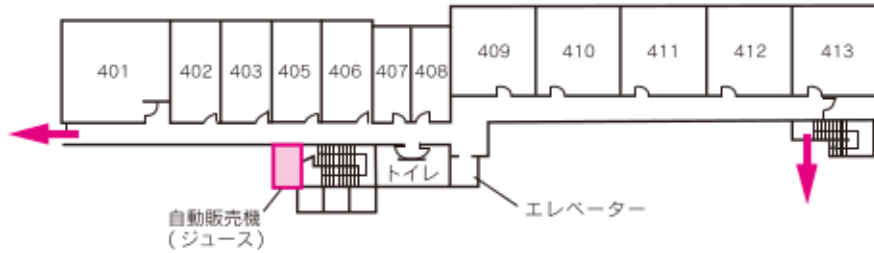

# 館内案内図

➡ : 非常口

4F

3F

2F 2階には、フロント・大浴場・「リビング・海のどか」などがあります。

1F 1階には、「松島の間」・「雄島の間」・「紅梅の間」のほか、松島の景観が一望できる庭園があります。