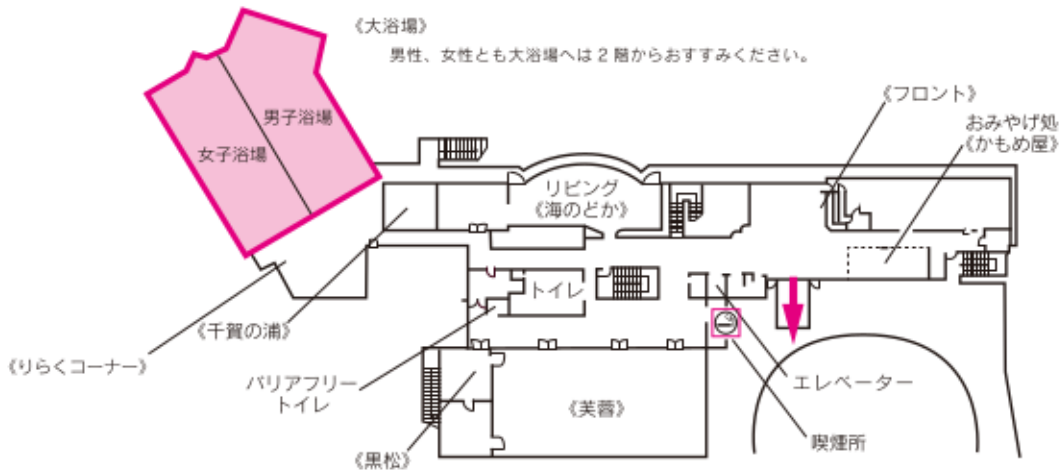

# 館内案内図

➡ : 非常口

4F

3F

2F 2階には、フロント・大浴場・「リビング・海のどか」などがあります。

1F 1階には、「松島の間」・「雄島の間」・「紅梅の間」のほか、松島の景観が一望できる庭園があります。